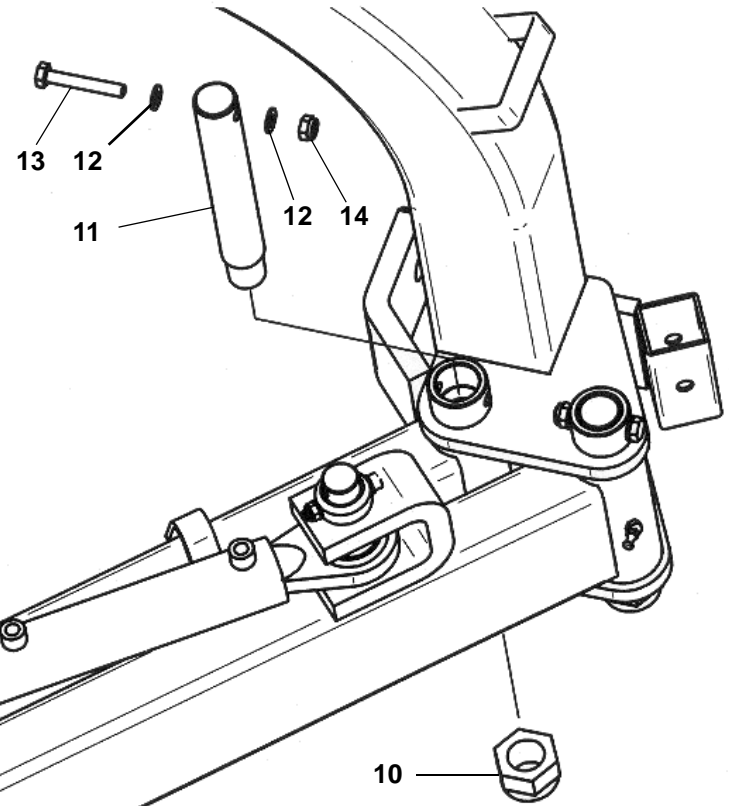

TAV. 629

TAV. 629

RIF.	CODICE	DESCRIZIONE	N.
1	3009229		2
2	1120820	M8x55 UNI5931	2
3	1108000	ø8 UNI6592	4
4	3007538		2
5	3005164		1
6	1021527	M27x2 UNI5589	1
8	0004054		1
9	0003840		1
10	1022430	M30x2 UNI7474	2
11	3005058		2
12	1110000	ø10 UNI6592	4
13	1101024	M10x65 UNI5737	2
14	1012410	M10 UNI7474	2
15	1012408	M8 UNI7474	2
17	0002653	M10x1x45°	2
18	0001476	KU 35x39x50	8
19	3005142	1/4"	2
20	0002025	1/4"	8
21	0002406		1
22	0005602		1
23	0002413		2
24	0002302	1/4"	4
25	0004130		1
26	0002121		1
27	3008898		1
28	1111208	M12x25 UNI5739	2

RIF.	CODICE	DESCRIZIONE	N.
29	1212000	ø12 UNI1751	2
30	1112000	ø12 UNI6592	2

RIF.	CODICE	DESCRIZIONE	N.