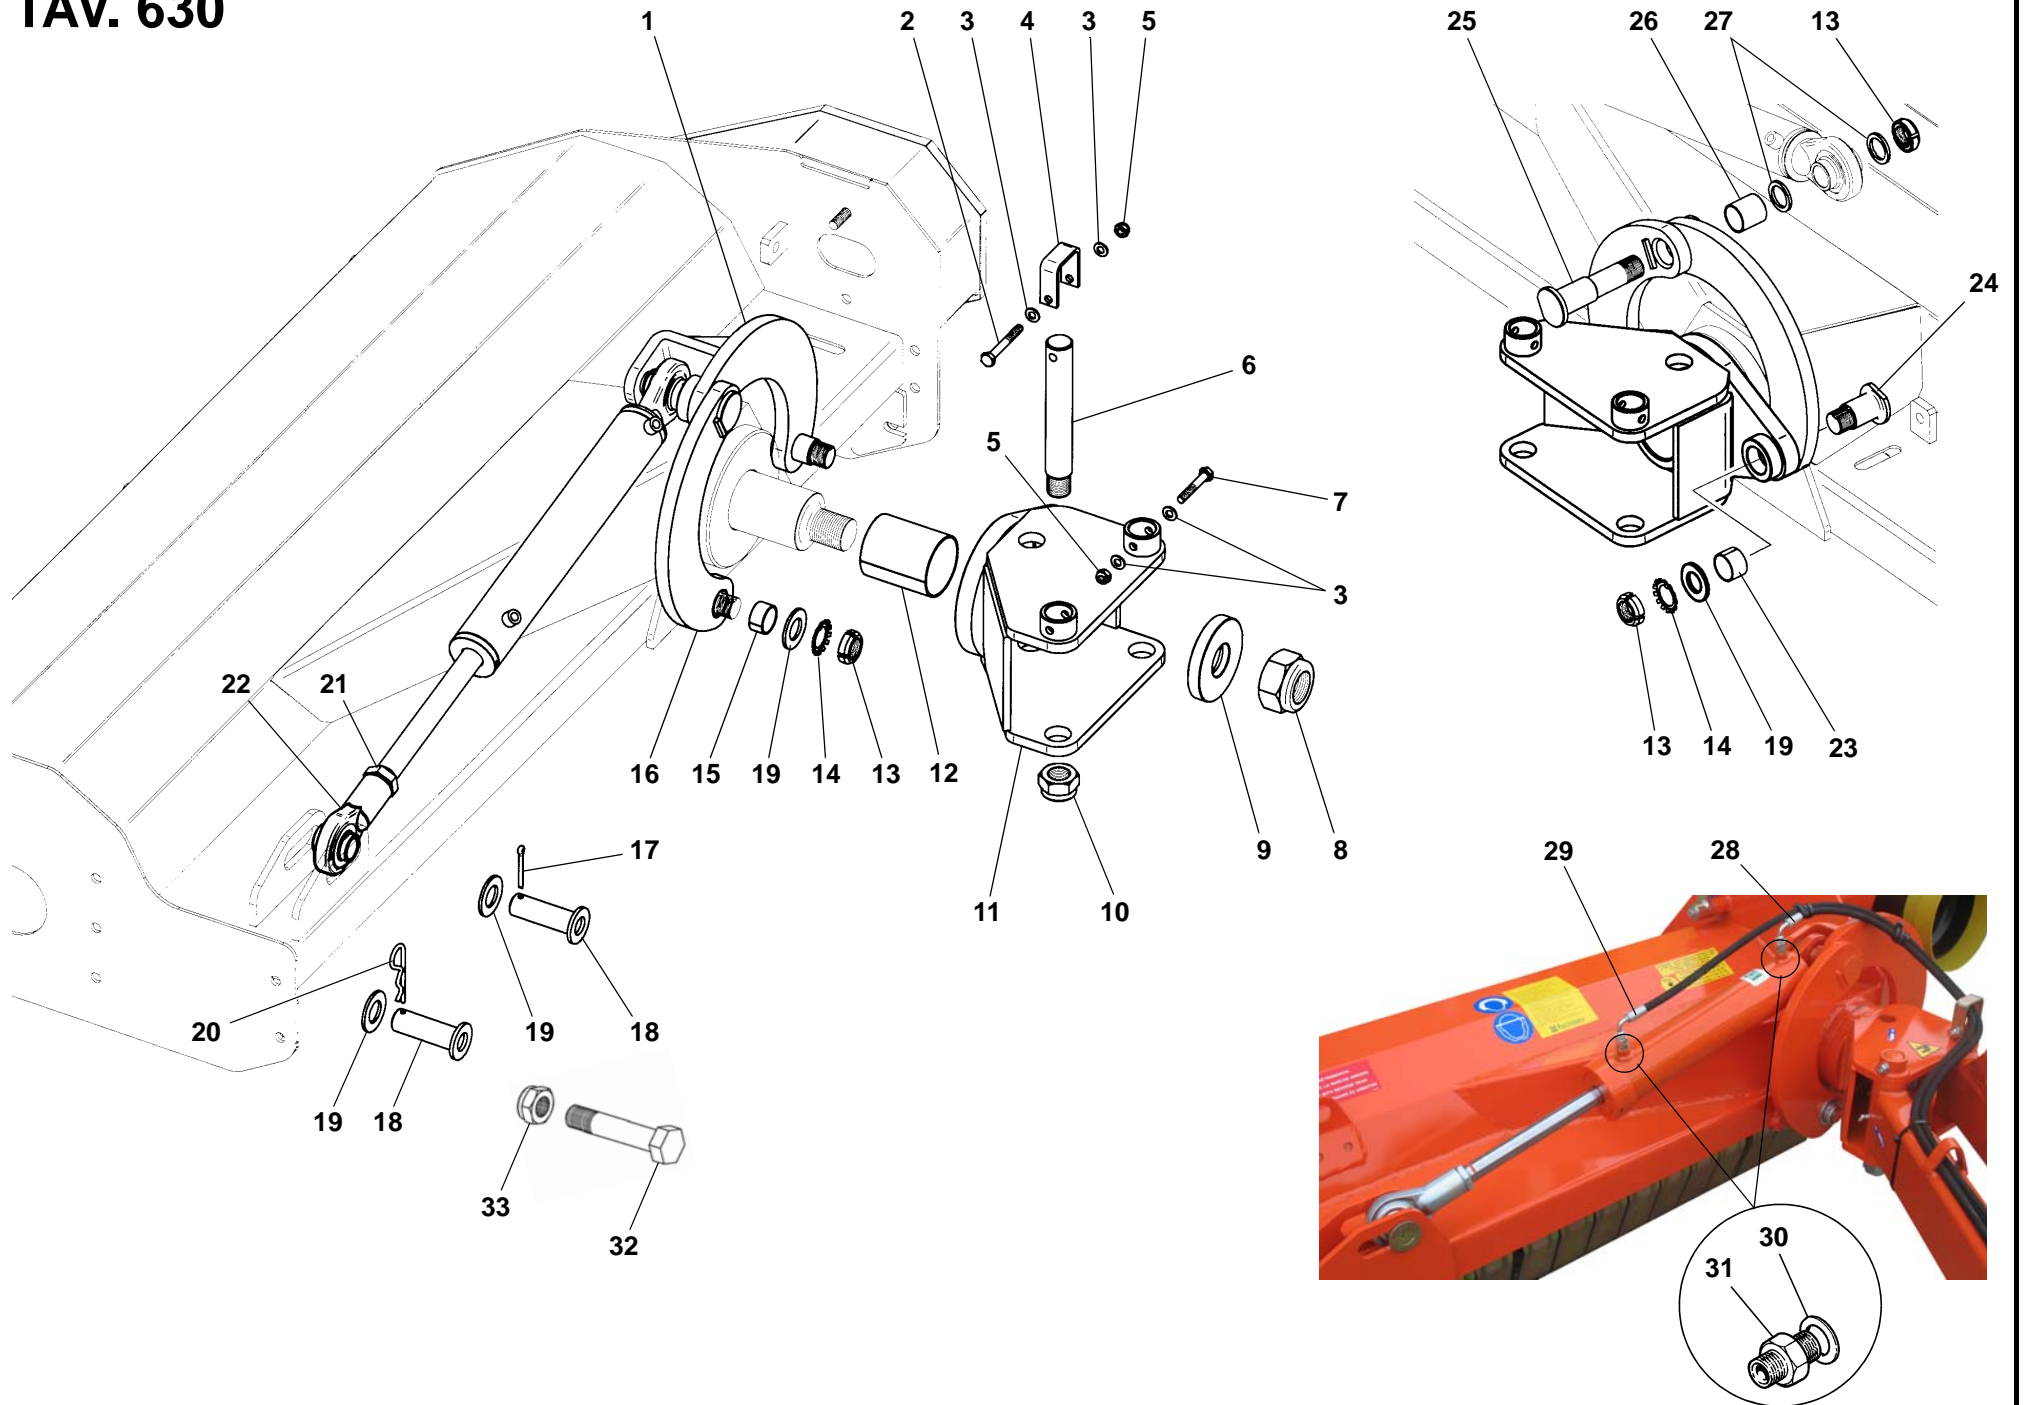

TAV. 629/1

RIF.	CODICE	DESCRIZIONE	N.
1	3011154	FL - FOX - FLA	1
	3009515	FZL	1
2	3009514		1
3	0002654	M10x1	1
4	1022430	M30x2 UNI7474	1
5	0001464	KU 40x44x40	2
6	3007609		1
7	1012408	M8 UNI7474	1
8	1108000	ø8 UNI6592	2
9	1120830	M8x80 UNI5931	1
10	1021518	M18x1,5 UNI5589	4
11	3005472	1/2"	4
12	0001715	OR 4093-131	4
13	3002134		1
14	0002115	ø4	1

RIF.	CODICE	DESCRIZIONE	N.

RIF.	CODICE	DESCRIZIONE	N.

TAV. 630