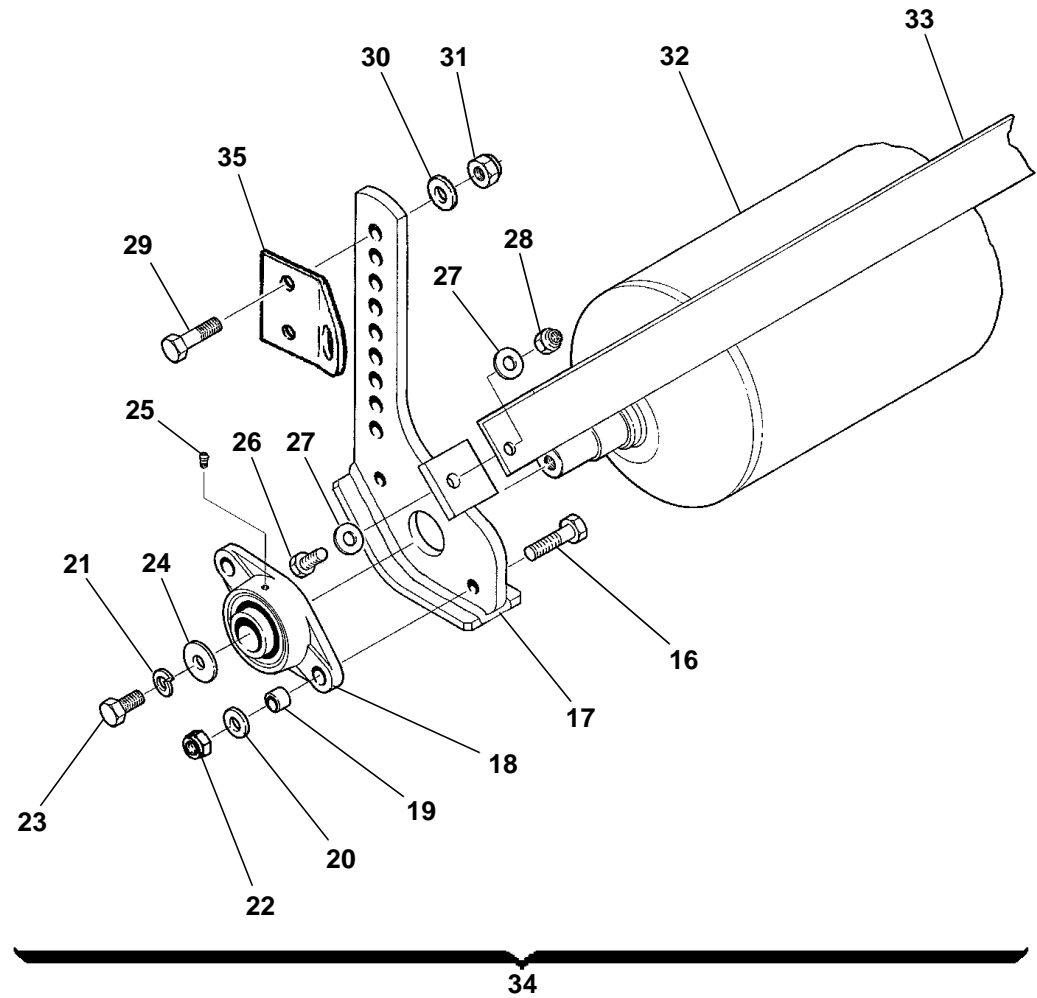

TAV. 631/1

RIF.	CODICE	DESCRIZIONE	N°
1	0001820	45x65x5,3	1
2	3000102	SPB 160x4 FZL	1
	3000370	SPB 180x4 FZL Super	1
3	0001332	45x80	1
4	0001003	SPB-X 1250 FZL	4
	0001006	SPB-X 1320 FZL Super	4
5	0001333	35x80	1
	0001332	45x80 FZL Super	1
6	3001027	SPB 225x4 FZL-FZL Super	1
7	3000423	Sx	1
8	3001935	89,2x99x3	8
9	0001401	1309	2
10	3000180	45x51,5x1,5	5
11	3000345		2
12	3001373	FZL 145	1
	3000489	FZL 160 S	1
	3000490	FZL 190 S	1
	3000491	FZL 225 S	1
	3000492	FZL 250 S	1
13	3000435	Dx	1
14	3001012		1
15	1020100	Seeger I 100 UNI7437	1
16	0002654	M10x1	1
17	1111410	M14x30 UNI5739	12
18	1012414	M14 UNI7474	12
19	1012414	M14 UNI7474 FZL 145	20

RIF.	CODICE	DESCRIZIONE	N°
	1012414	M14 UNI7474 FZL 160 S	24
	1012414	M14 UNI7474 FZL 190 S	28
	1012414	M14 UNI7474 FZL 225 S	32
	1012414	M14 UNI7474 FZL 250 S	40
20	3004962	FZL 145	40
	3004962	FZL 160 S	48
	3004962	FZL 190 S	56
	3004962	FZL 225 S	64
	3004962	FZL 250 S	80
21	3001095	FZL 145	20
	3001095	FZL 160 S	24
	3001095	FZL 190 S	28
	3001095	FZL 225 S	32
	3001095	FZL 250 S	40
22	3006528	M14x90 12.9 FZL 145	20
	3006528	M14x90 12.9 FZL 160 S	24
	3006528	M14x90 12.9 FZL 190 S	28
	3006528	M14x90 12.9 FZL 225 S	32
	3006528	M14x90 12.9 FZL 250 S	40
23	3000553	FZL 145	40
	3000553	FZL 160 S	48
	3000553	FZL 190 S	56
	3000553	FZL 225 S	64
	3000553	FZL 250 S	80
24	3000598	FZL 145	20
	3000598	FZL 160 S	24

RIF.	CODICE	DESCRIZIONE	N°
	3000598	FZL 190 S	28
	3000598	FZL 225 S	32
	3000598	FZL 250 S	40
25	3000323	FZL 145	40
	3000323	FZL 160 S	48
	3000323	FZL 190 S	56
	3000323	FZL 225 S	64
	3000323	FZL 250 S	80
26	3002322	FZL 145	20
	3002322	FZL 160 S	24
	3002322	FZL 190 S	28
	3002322	FZL 225 S	32
	3002322	FZL 250 S	40
27	3009264		1
28	1010025	Seeger E 25 UNI7435	1
29	0001496	6205-2RS	2
30	3008276		1
31	3001123	83,5x99x1	—

TAV. 632

FL 145 - FZL 145 - FOX 145