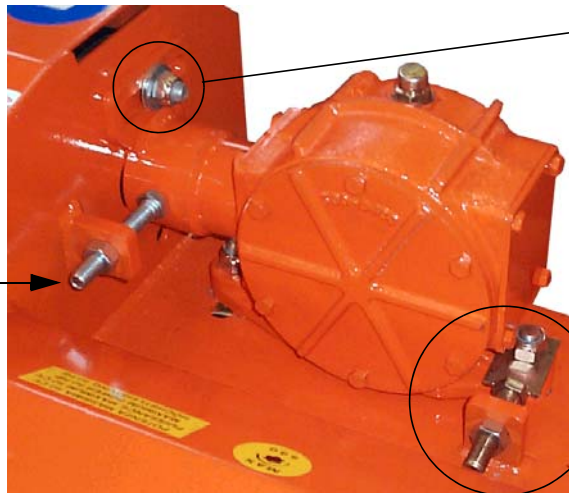

TAV. 632/1

RIF.	CODICE	DESCRIZIONE	N.
1	1020072	Seeger I 72 UNI7437	2
2	0002659	M6	2
3	3000990		2
4	3000640		2
5	3008429		2
6	1111208	M12x25 UNI5739	2
7	1212000	ø12 UNI1751	2
8	3008431		2
9	0001452	6207	2
10	0001803	45x60x7	2
11	3010656	Dx	1
	3010655	Sx	1
12	1111416	M14x45 UNI5739	4
14	1012414	M14 UNI7474	4
15	3011393	FOX - FL - FZL 160 S	1
	3011496	FOX 175 S	1
	3011451	FOX - FL - FZL 190 S	1
	3011498	FOX - FL 210 S	1
	3011517	FOX - FL - FZL 225 S	1
	3011401	FL - FZL 250 S	1
16	3011231	FOX - FL - FZL 160 S	1
	3011495	FOX 175 S	1
	3011453	FOX - FL - FZL 190 S	1
	3011501	FOX - FL 210 S	1
	3011503	FOX - FL - FZL 225 S	1
	3011402	FL - FZL 250 S	1

RIF.	CODICE	DESCRIZIONE	N.
17	8190026	FOX - FL - FZL 160 S ø140	1
	8190027	FOX - FL - FZL 160 S ø194	1
	8196014	FOX 175 S ø140	1
	8196015	FOX 175 S ø194	1
	8200022	FOX - FL - FZL 190 S ø140	1
	8200021	FOX - FL - FZL 190 S ø194	1
	8205007	FOX - FL 210 S ø140	1
	8205008	FOX - FL 210 S ø194	1
	8210018	FOX - FL - FZL 225 S ø140	1
	8210019	FOX - FL - FZL 225 S ø194	1
	8220017	FL - FZL 250 S ø140	1
	8220018	FL - FZL 250 S ø194	1

RIF.	CODICE	DESCRIZIONE	N.

TAV. 633

38

FL - FLA - FOX