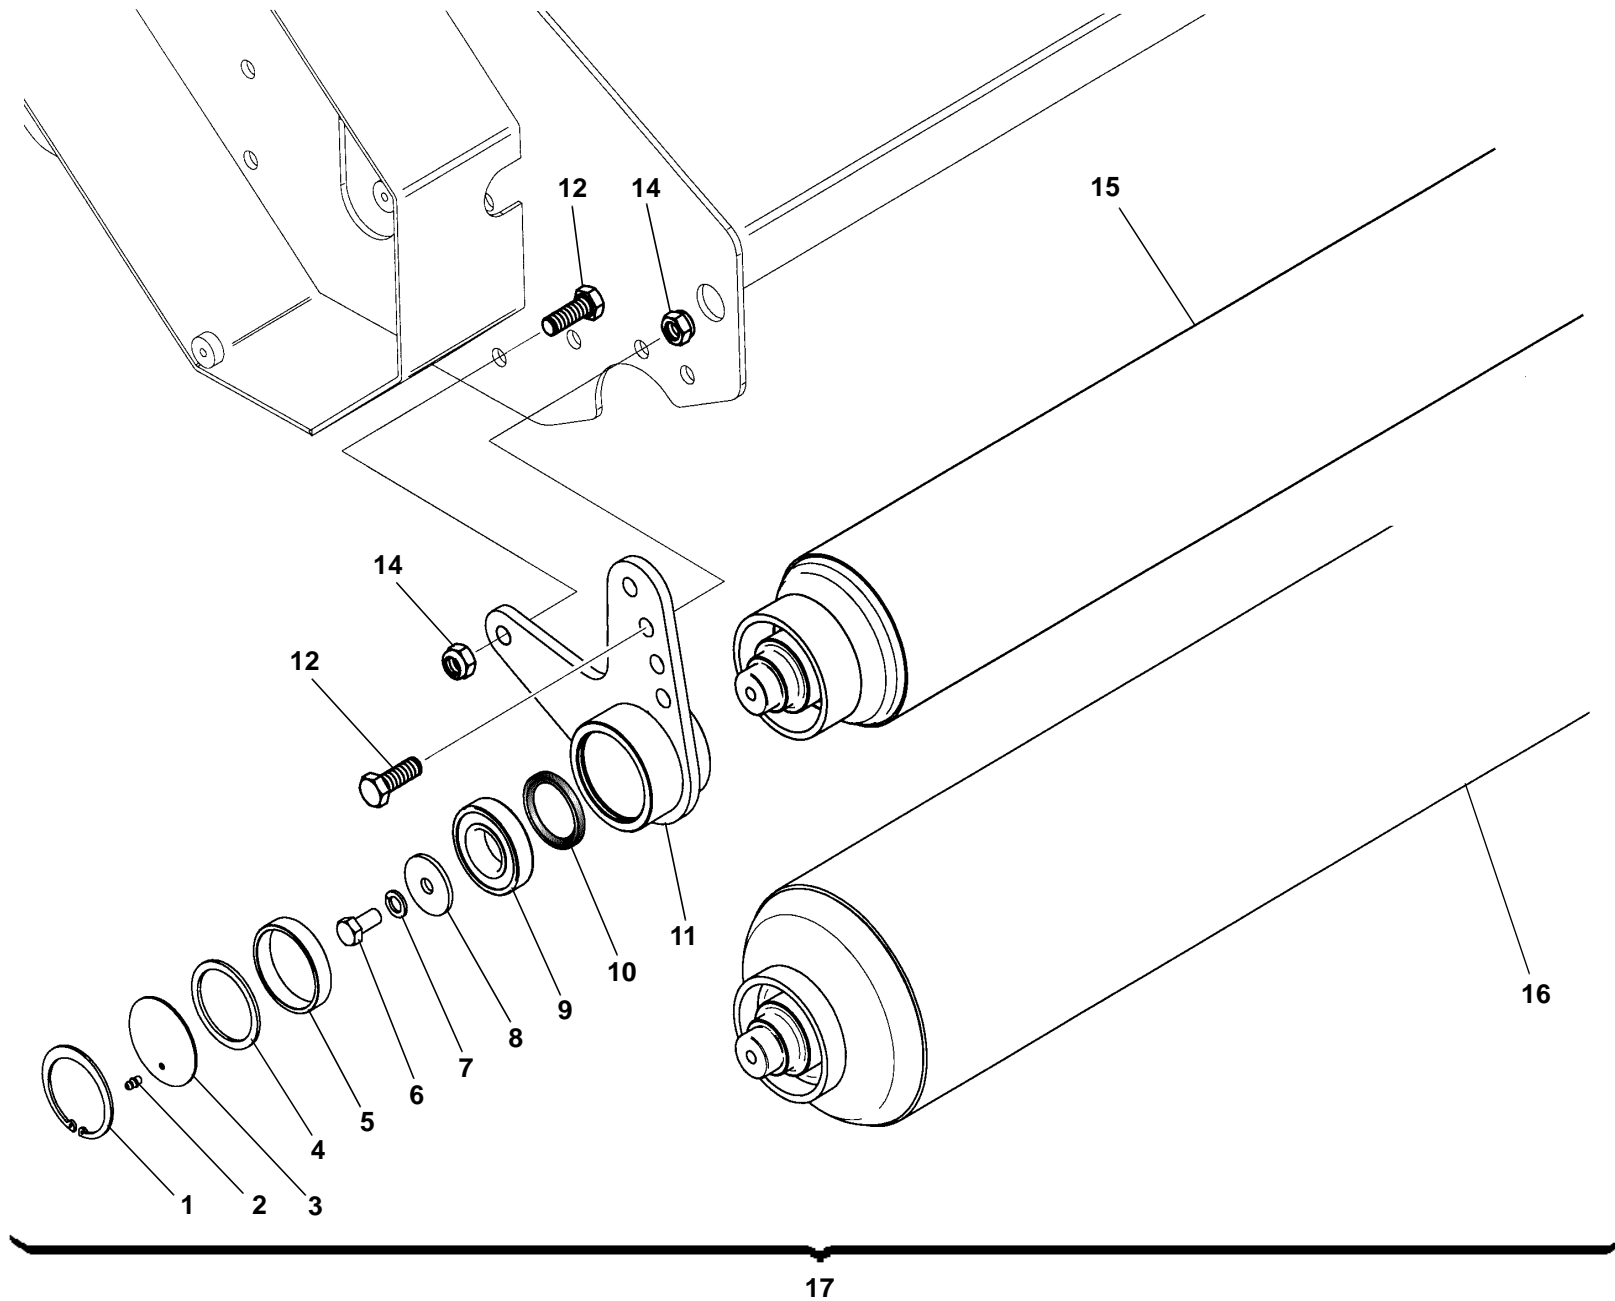

TAV. 632/1

FL - FOX - FZL

TAV. 632/1

RIF.	CODICE	DESCRIZIONE	N.
1	1020072	Seeger I 72 UNI7437	2
2	0002659	M6	2
3	3000990		2
4	3000640		2
5	3008429		2
6	1111208	M12x25 UNI5739	2
7	1212000	ø12 UNI1751	2
8	3008431		2
9	0001452	6207	2
10	0001803	45x60x7	2
11	3010656	Dx	1
	3010655	Sx	1
12	1111416	M14x45 UNI5739	4
14	1012414	M14 UNI7474	4
15	3011393	FOX - FL - FZL 160 S	1
	3011496	FOX 175 S	1
	3011451	FOX - FL - FZL 190 S	1
	3011498	FOX - FL 210 S	1
	3011517	FOX - FL - FZL 225 S	1
	3011401	FL - FZL 250 S	1
16	3011231	FOX - FL - FZL 160 S	1
	3011495	FOX 175 S	1
	3011453	FOX - FL - FZL 190 S	1
	3011501	FOX - FL 210 S	1
	3011503	FOX - FL - FZL 225 S	1
	3011402	FL - FZL 250 S	1

RIF.	CODICE	DESCRIZIONE	N.
17	8190026	FOX - FL - FZL 160 S ø140	1
	8190027	FOX - FL - FZL 160 S ø194	1
	8196014	FOX 175 S ø140	1
	8196015	FOX 175 S ø194	1
	8200022	FOX - FL - FZL 190 S ø140	1
	8200021	FOX - FL - FZL 190 S ø194	1
	8205007	FOX - FL 210 S ø140	1
	8205008	FOX - FL 210 S ø194	1
	8210018	FOX - FL - FZL 225 S ø140	1
	8210019	FOX - FL - FZL 225 S ø194	1
	8220017	FL - FZL 250 S ø140	1
	8220018	FL - FZL 250 S ø194	1

RIF.	CODICE	DESCRIZIONE	N.