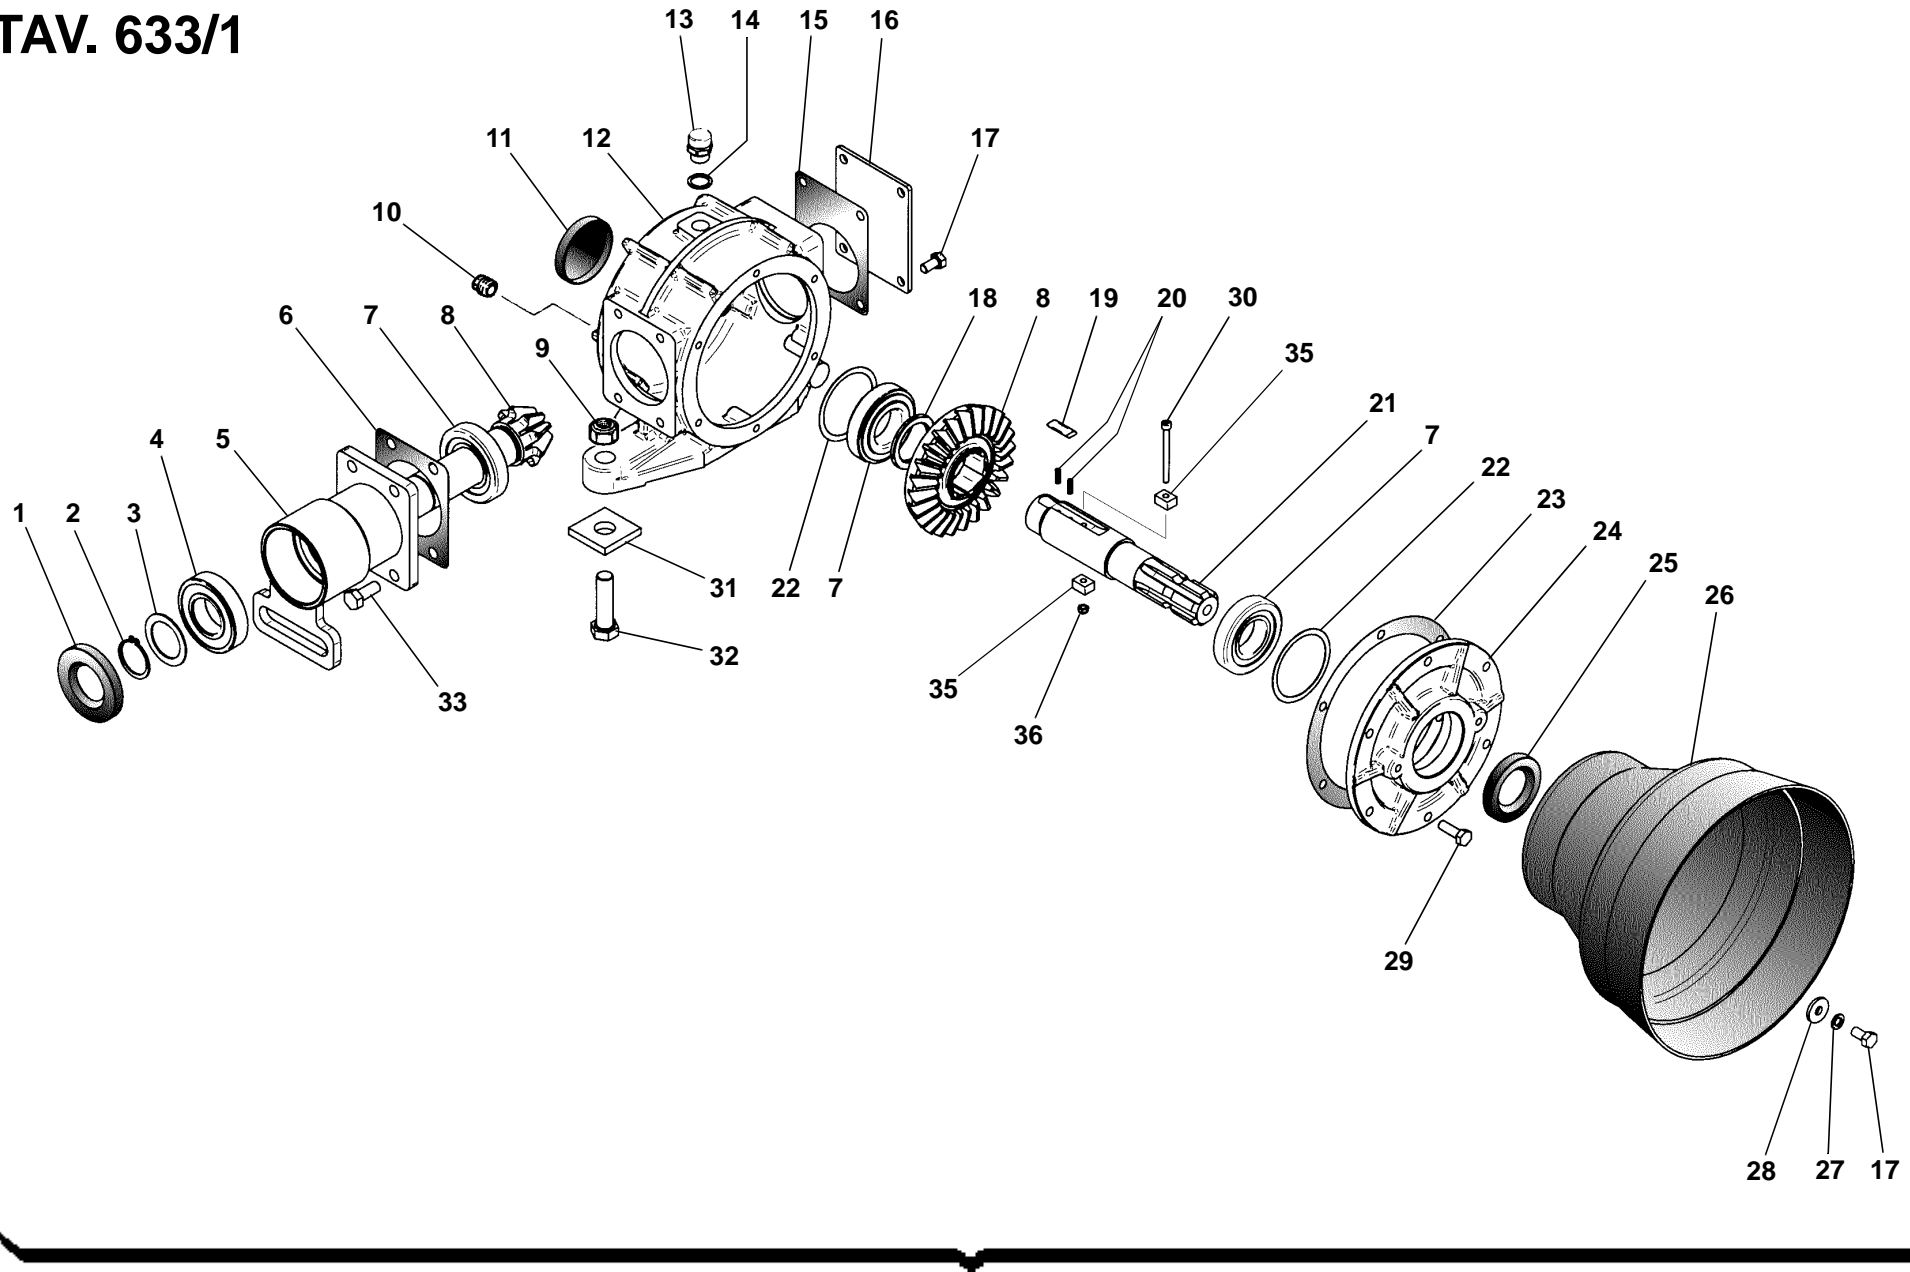

TAV. 633/1

34

FZL (50 HP)

TAV. 633/1

RIF.	CODICE	DESCRIZIONE	N.
1	0001805	35x72x10	1
2	1010035	Seeger E 35 UNI7435	1
3	3000527	36x50x0,25	—
	3004486	36x51x0,5	—
	3001506	36x50x1,5	1
4	0001452	6207	1
5	3005052		1
6	3000408		—
7	0001413	30207	3
8	3010073		1
9	1012416	M16 UNI7474	2
10	0002663	M18x1,5	2
11	0003739	62x10	1
12	3005176		1
13	0002679	M18x1,5	1
14	0002024	18x24x1,5	1
15	3000204		1
16	3000095		1
17	1110804	M8x16 UNI5739	6
18	0001504	37x52x3,5	1
19	3006961		2
20	0006142		4
21	3008999		1
22	3001823	61x71,5x0,25	—
	3001507	61x71,5x0,5	—
23	3000407		—

RIF.	CODICE	DESCRIZIONE	N.
24	3004135		1
25	0001806	35x62x10	1
26	0003411		1
27	1208000	ø8 UNI1751	2
28	1309243	ø8 UNI6593	2
29	1110808	M8x25 UNI5739	6
30	11205182	M5x50 UNI5931 12.9	1
31	3012000		2
32	1101622	M16x60 UNI5737	2
33	1111008	M10x25 UNI5739	4
34	3009489		1
35	3009283		2
36	1012405	M5 UNI7474	1

RIF.	CODICE	DESCRIZIONE	N.