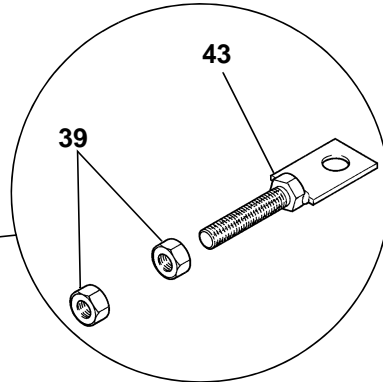

TAV. 632/1

RIF.	CODICE	DESCRIZIONE	N.
1	1020072	Seeger I 72 UNI7437	2
2	0002659	M6	2
3	3000990		2
4	3000640		2
5	3008429		2
6	1111208	M12x25 UNI5739	2
7	1212000	ø12 UNI1751	2
8	3008431		2
9	0001452	6207	2
10	0001803	45x60x7	2
11	3010656	Dx	1
	3010655	Sx	1
12	1111416	M14x45 UNI5739	4
14	1012414	M14 UNI7474	4
15	3011393	FOX - FL - FZL 160 S	1
	3011496	FOX 175 S	1
	3011451	FOX - FL - FZL 190 S	1
	3011498	FOX - FL 210 S	1
	3011517	FOX - FL - FZL 225 S	1
	3011401	FL - FZL 250 S	1
16	3011231	FOX - FL - FZL 160 S	1
	3011495	FOX 175 S	1
	3011453	FOX - FL - FZL 190 S	1
	3011501	FOX - FL 210 S	1
	3011503	FOX - FL - FZL 225 S	1
	3011402	FL - FZL 250 S	1

RIF.	CODICE	DESCRIZIONE	N.
17	8190026	FOX - FL - FZL 160 S ø140	1
	8190027	FOX - FL - FZL 160 S ø194	1
	8196014	FOX 175 S ø140	1
	8196015	FOX 175 S ø194	1
	8200022	FOX - FL - FZL 190 S ø140	1
	8200021	FOX - FL - FZL 190 S ø194	1
	8205007	FOX - FL 210 S ø140	1
	8205008	FOX - FL 210 S ø194	1
	8210018	FOX - FL - FZL 225 S ø140	1
	8210019	FOX - FL - FZL 225 S ø194	1
	8220017	FL - FZL 250 S ø140	1
	8220018	FL - FZL 250 S ø194	1

RIF.	CODICE	DESCRIZIONE	N.

TAV. 633

38

FL - FLA - FOX