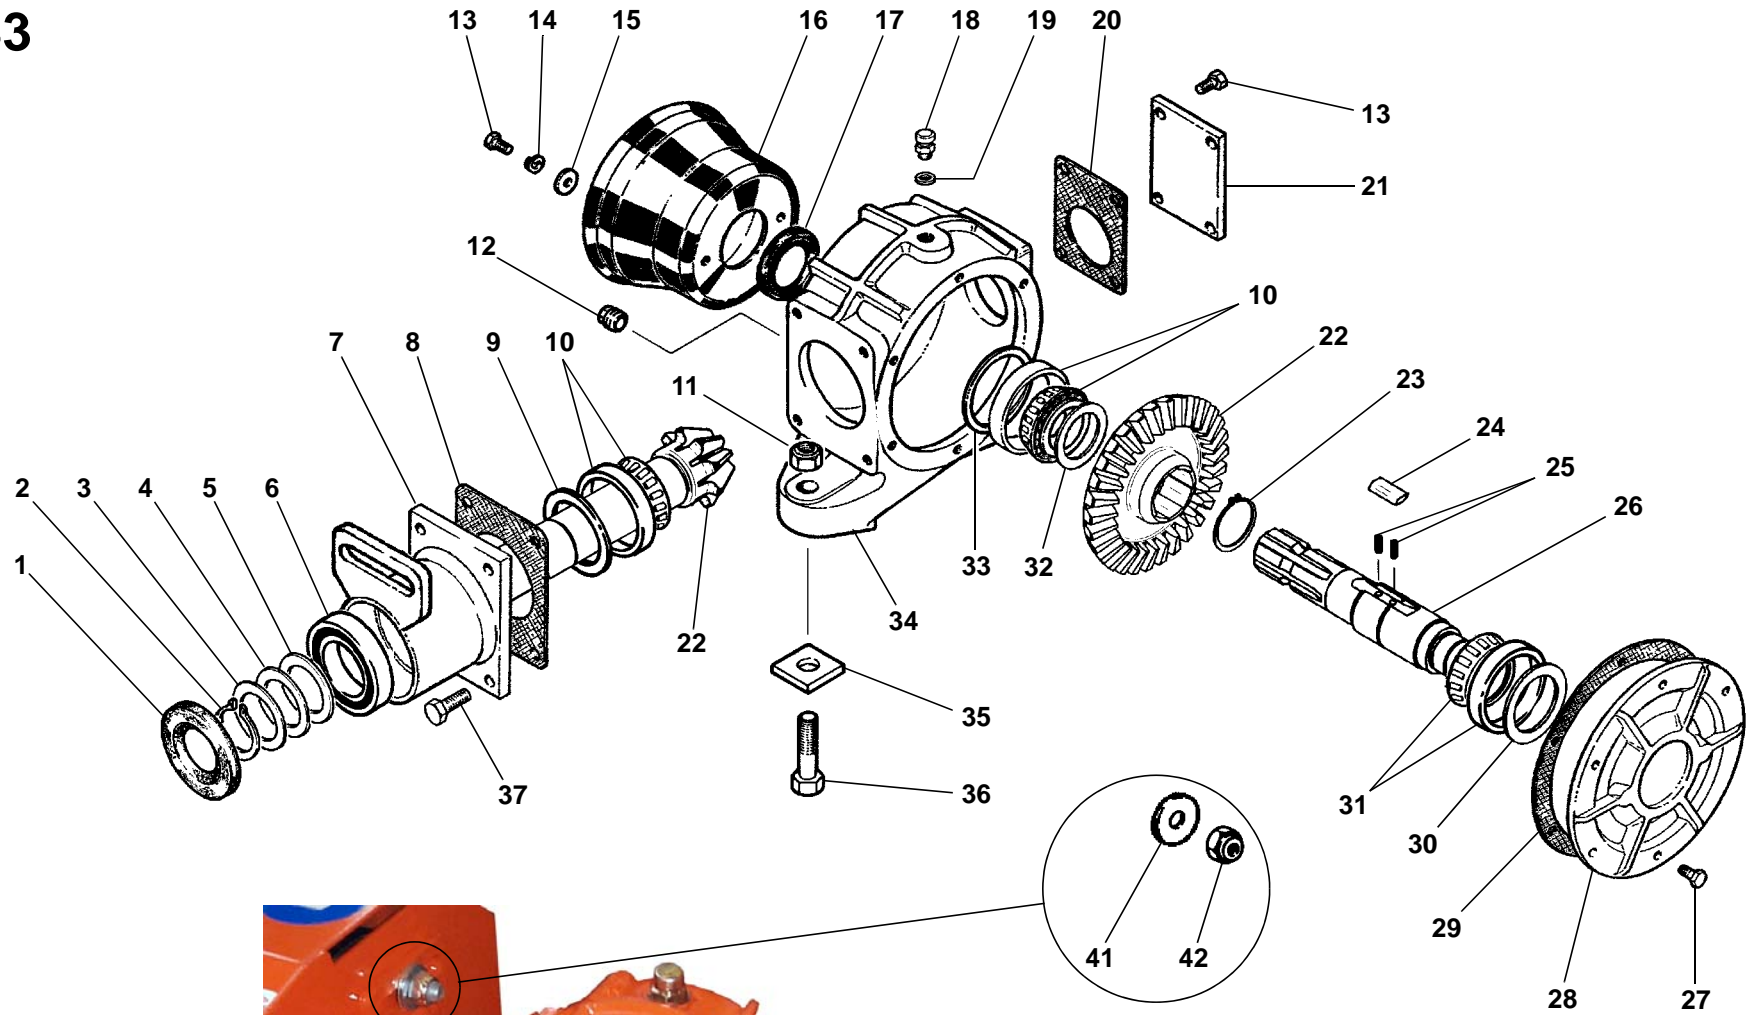

TAV. 632/1

RIF.	CODICE	DESCRIZIONE	N.
1	1020072	Seeger I 72 UNI7437	2
2	0002659	M6	2
3	3000990		2
4	3000640		2
5	3008429		2
6	1111208	M12x25 UNI5739	2
7	1212000	ø12 UNI1751	2
8	3008431		2
9	0001452	6207	2
10	0001803	45x60x7	2
11	3010656	Dx	1
	3010655	Sx	1
12	1111416	M14x45 UNI5739	4
14	1012414	M14 UNI7474	4
15	3011393	FOX - FL - FZL 160 S	1
	3011496	FOX 175 S	1
	3011451	FOX - FL - FZL 190 S	1
	3011498	FOX - FL 210 S	1
	3011517	FOX - FL - FZL 225 S	1
	3011401	FL - FZL 250 S	1
16	3011231	FOX - FL - FZL 160 S	1
	3011495	FOX 175 S	1
	3011453	FOX - FL - FZL 190 S	1
	3011501	FOX - FL 210 S	1
	3011503	FOX - FL - FZL 225 S	1
	3011402	FL - FZL 250 S	1

RIF.	CODICE	DESCRIZIONE	N.
17	8190026	FOX - FL - FZL 160 S ø140	1
	8190027	FOX - FL - FZL 160 S ø194	1
	8196014	FOX 175 S ø140	1
	8196015	FOX 175 S ø194	1
	8200022	FOX - FL - FZL 190 S ø140	1
	8200021	FOX - FL - FZL 190 S ø194	1
	8205007	FOX - FL 210 S ø140	1
	8205008	FOX - FL 210 S ø194	1
	8210018	FOX - FL - FZL 225 S ø140	1
	8210019	FOX - FL - FZL 225 S ø194	1
	8220017	FL - FZL 250 S ø140	1
	8220018	FL - FZL 250 S ø194	1

RIF.	CODICE	DESCRIZIONE	N.

TAV. 633

38

FL - FLA - FOX